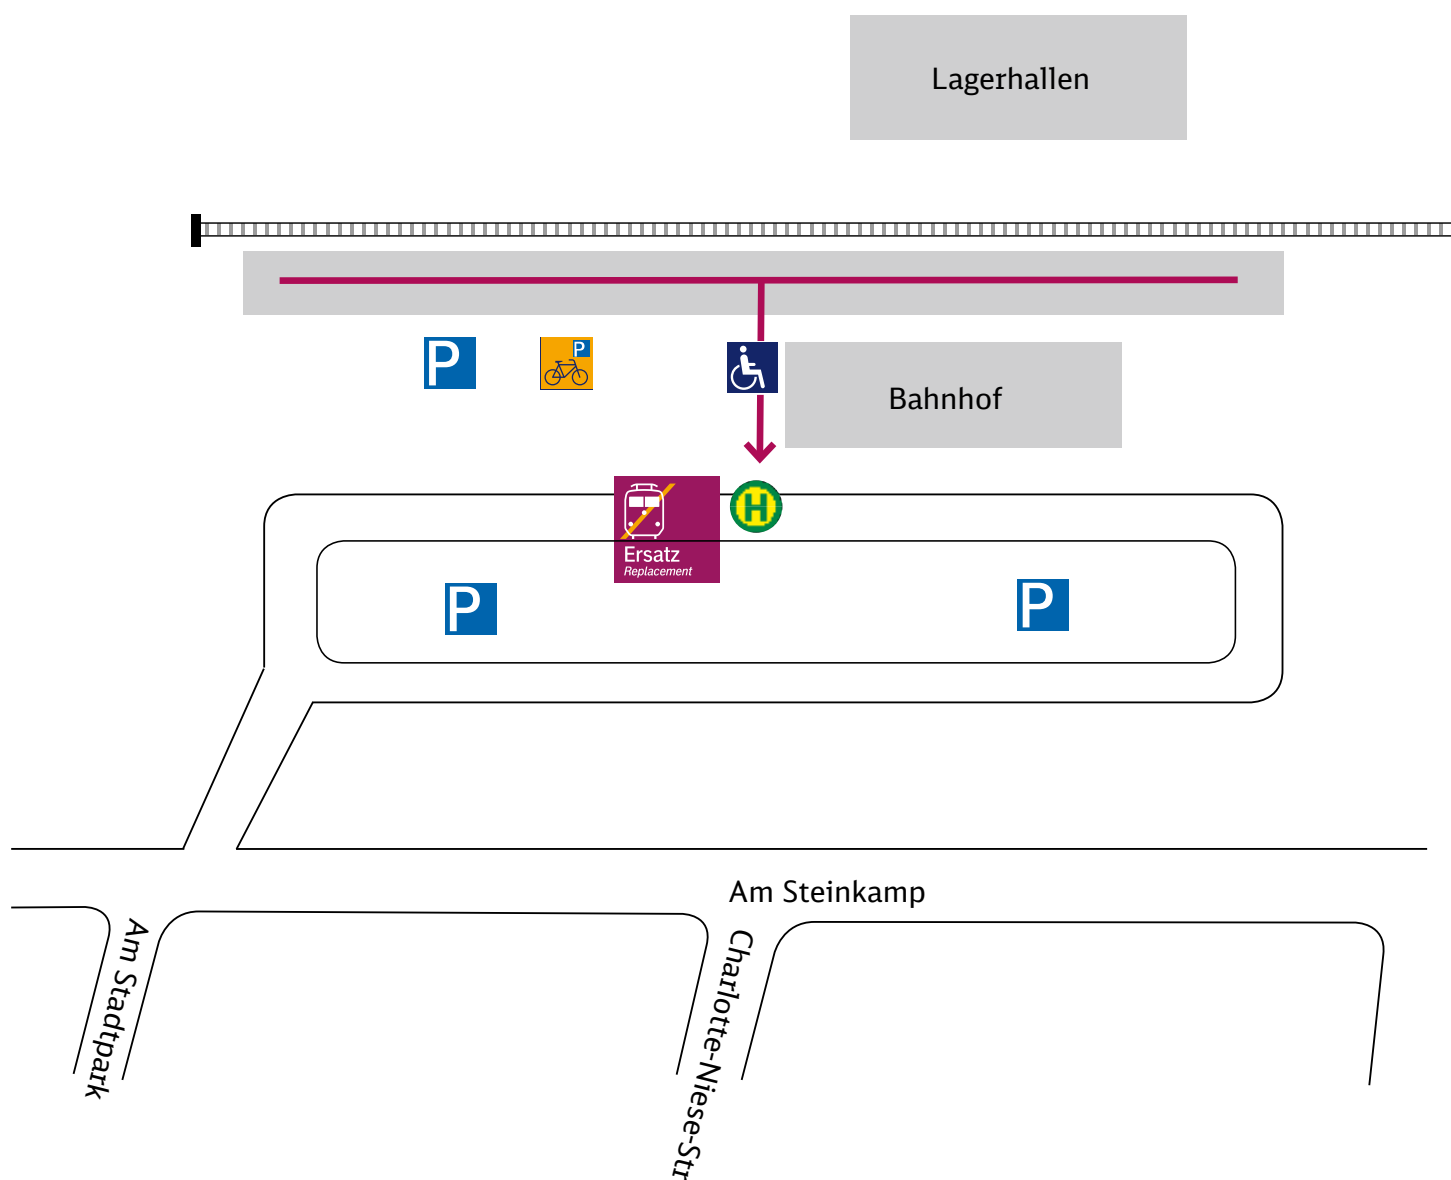

# Ihr Weg zur Ersatzhaltestelle

**Fehmarn-Burg**

Puttgarden/Lübeck →

**Haltestelle: Fehmarn-Burg**

**Wegbeschreibung:**

Die SEV-Haltestelle befindet sich vor dem Bahnhofsgebäude.

**Zeichenerklärung:** → Fußweg/Durchgang

Rollstuhlbenutzer

Haltestelle: Bus Ersatzverkehr